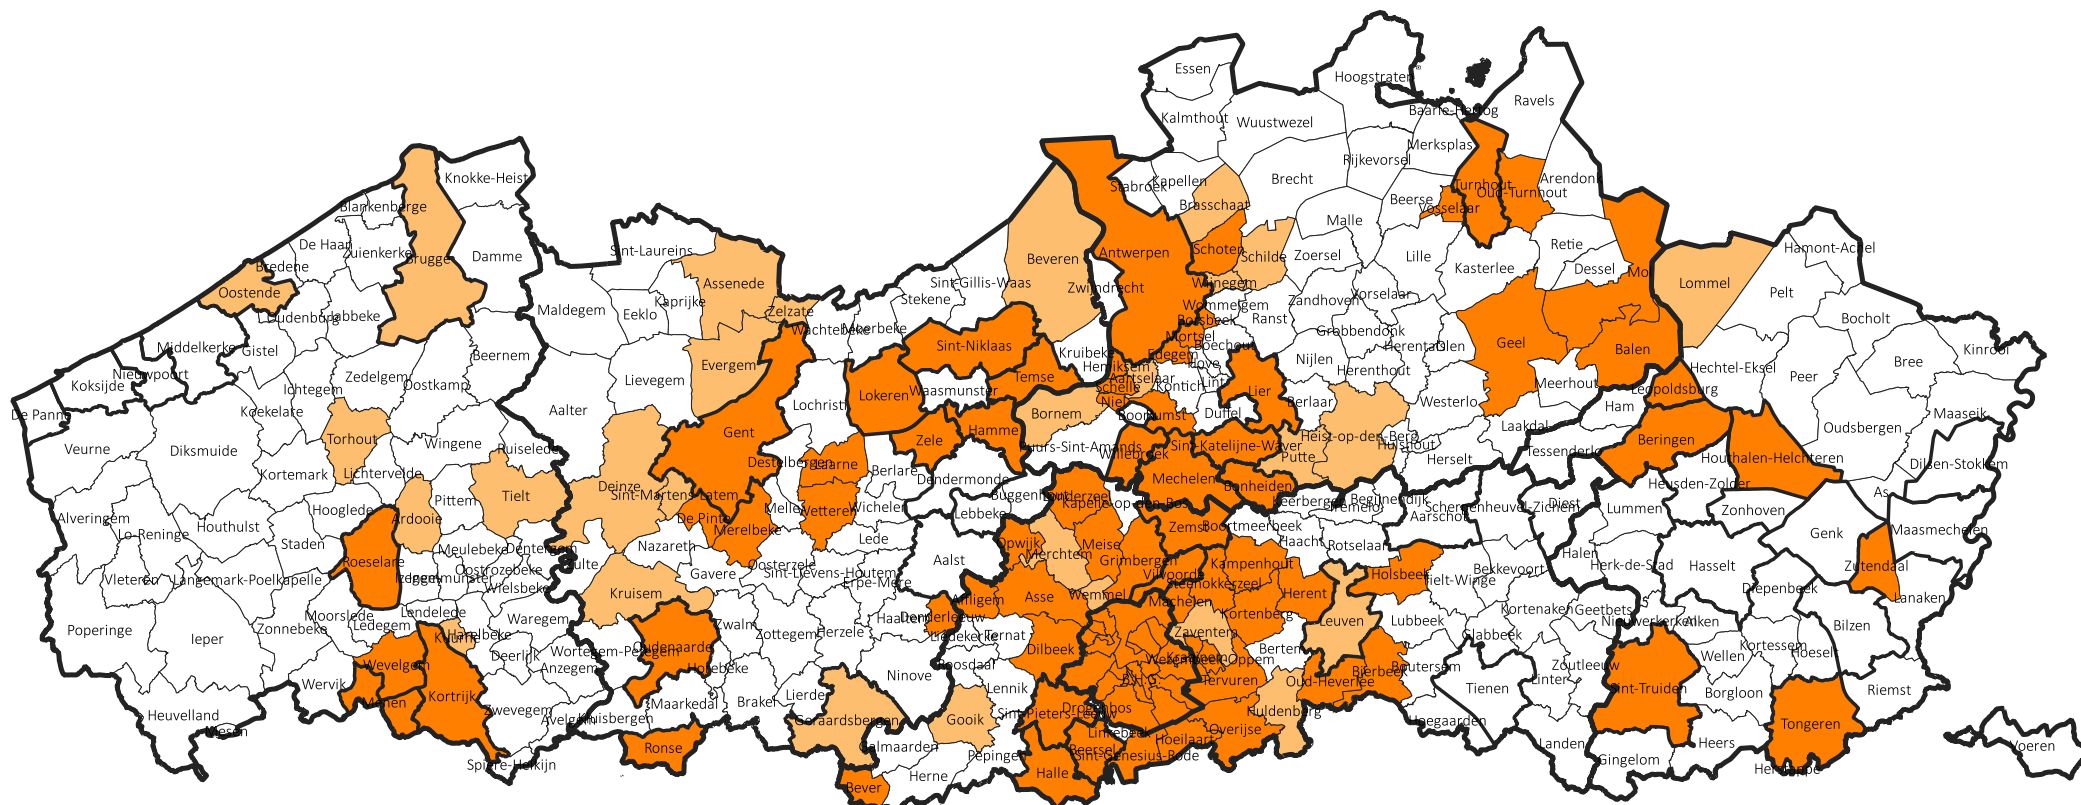

Gemeenten waar vestigingsplaatsen gewoon basisonderwijs gebruik maken van een aanmeldingsprocedure voor de inschrijvingen voor het schooljaar 2021-2022

- Alle vestigingsplaatsen gewoon basisonderwijs melden aan*
- Een of meerdere vestigingsplaatsen gewoon basisonderwijs melden aan
- Geen enkele vestigingsplaats gewoon basisonderwijs meldt aan
- Werkingsgebied van een LOP basisonderwijs

Bron
Databanken Commissie
inzake Leerlingenrechten

1 februari 2021

* Enkel de scholen met Nederlandstalig onderwijs