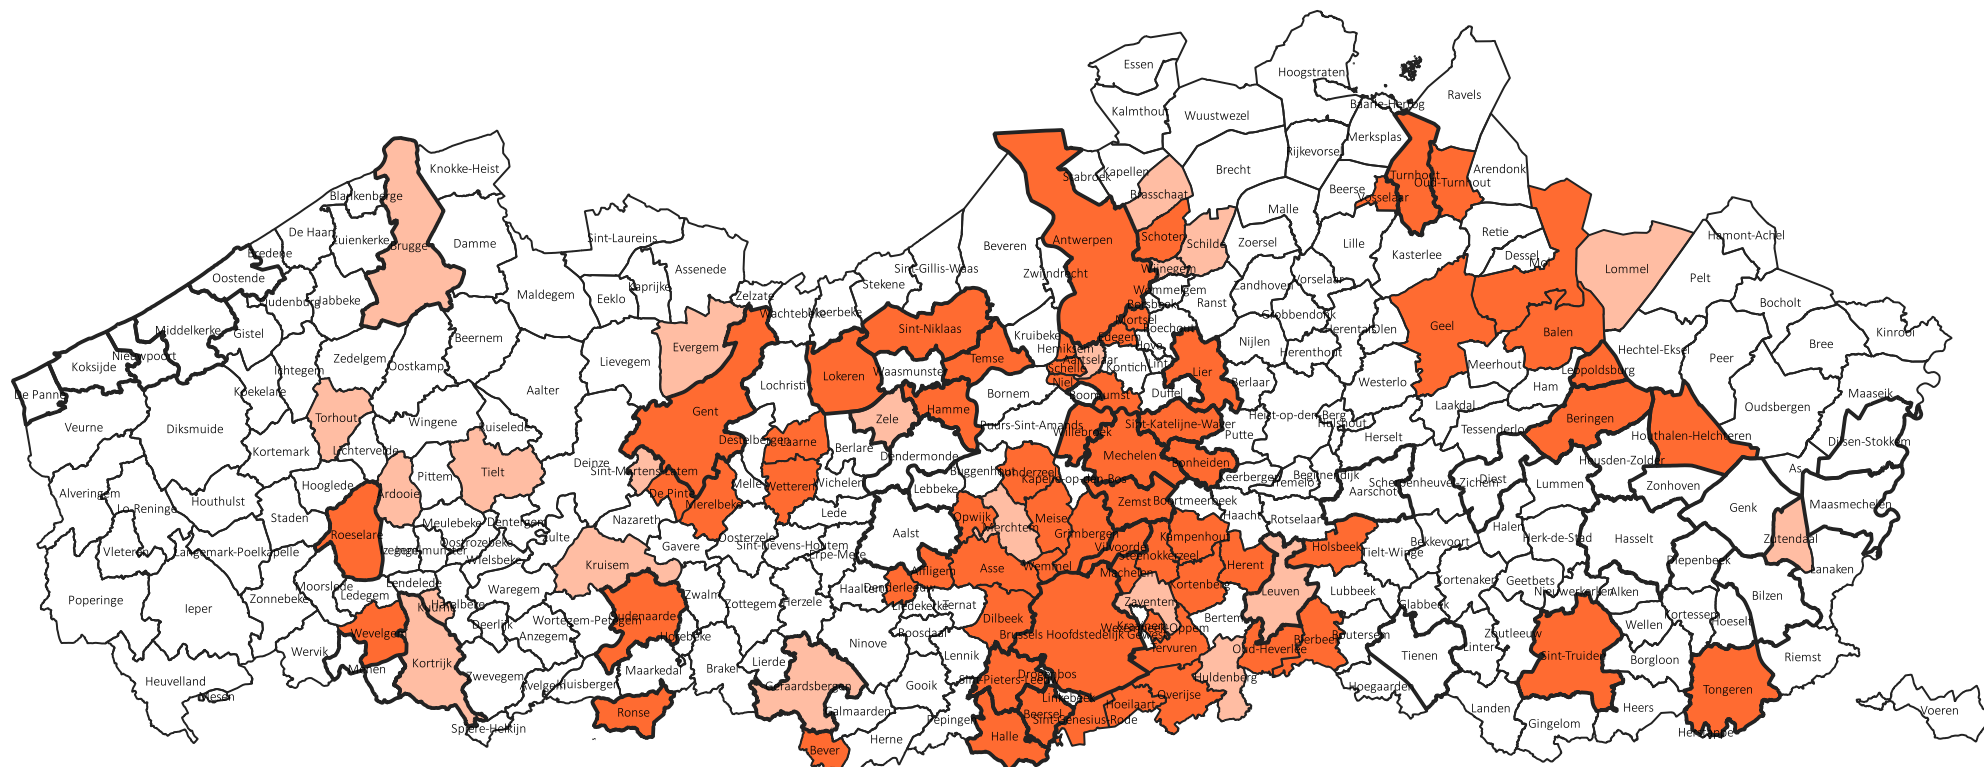

Gemeenten waar vestigingsplaatsen gewoon basisonderwijs gebruik maken van een aanmeldingsprocedure voor de inschrijvingen van 2020-2021

- Alle vestigingsplaatsen gewoon basisonderwijs melden aan*
- Een of meerdere vestigingsplaatsen gewoon basisonderwijs melden aan
- Geen enkele vestigingsplaats gewoon basisonderwijs meldt aan
- Werkingsgebied LOP basisonderwijs

*In de faciliteitengemeenten: enkel de scholen met Nederlandstalig onderwijs.

Bron
Databanken Commissie Inzake
Leerlingenrechten

1 februari 2020